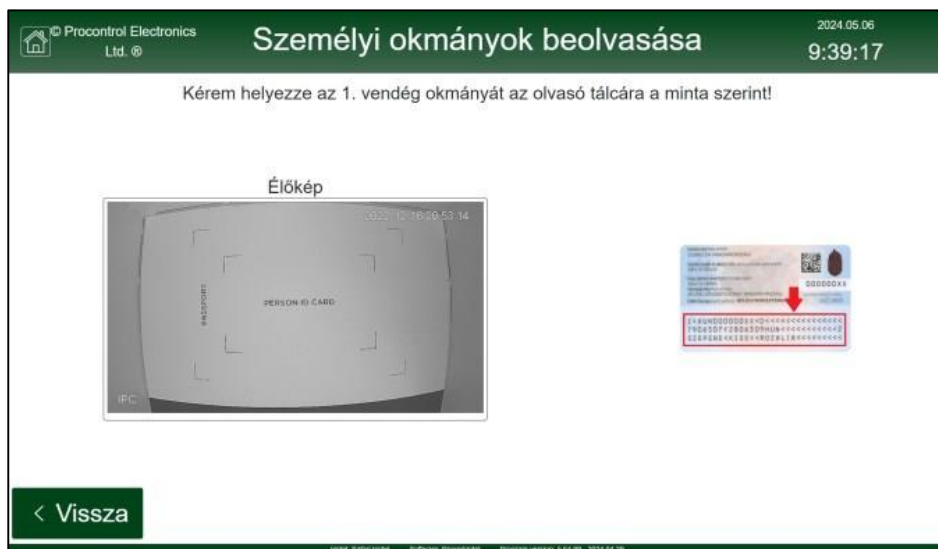

Okmányazonosítás

- A vendégek okmányainak beolvasása.

Az okmány hátoldalának beolvasása. Útleveél esetén a teljes oldal.