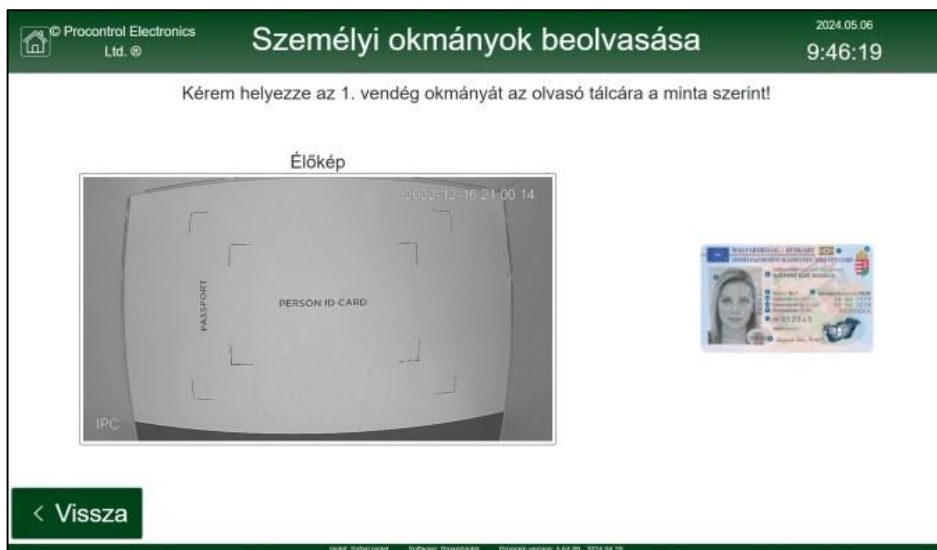

- Az okmány előlapjának beolvasása. Útlevel esetén a teljes oldal.