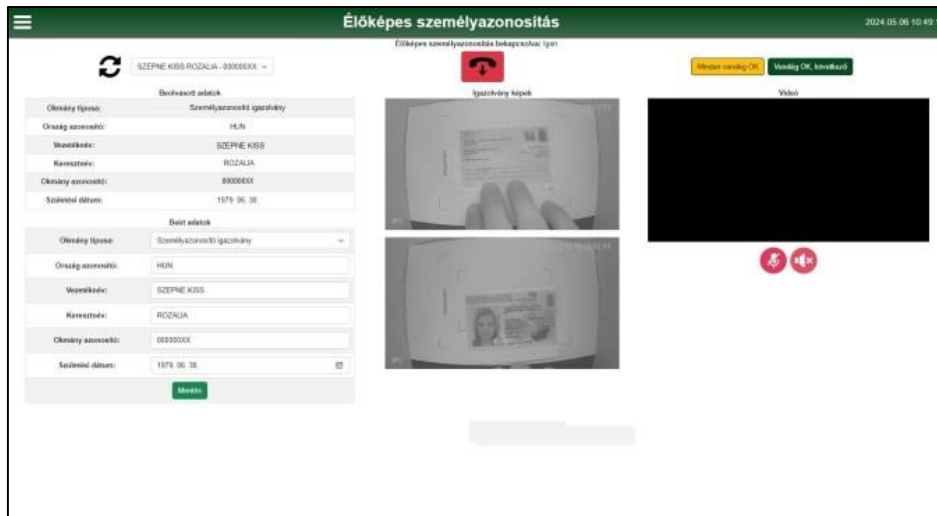

Kezdődátum*:

Vége dátum*:

Kártya neve:

Email cím:

Kártyakiadás

Élőképes személyazonosítás

Bármely al-oldalról felugrik az alábbi ablak, ha a vendég elindítja a kioszkon az azonosítást

A vendégek adatai megjelennek a képernyőn és ha engedélyeztük a kamerát, akkor egy élőkép a kiosk kamerájáról. Itt jóvá lehet hagyni a vendég adatait