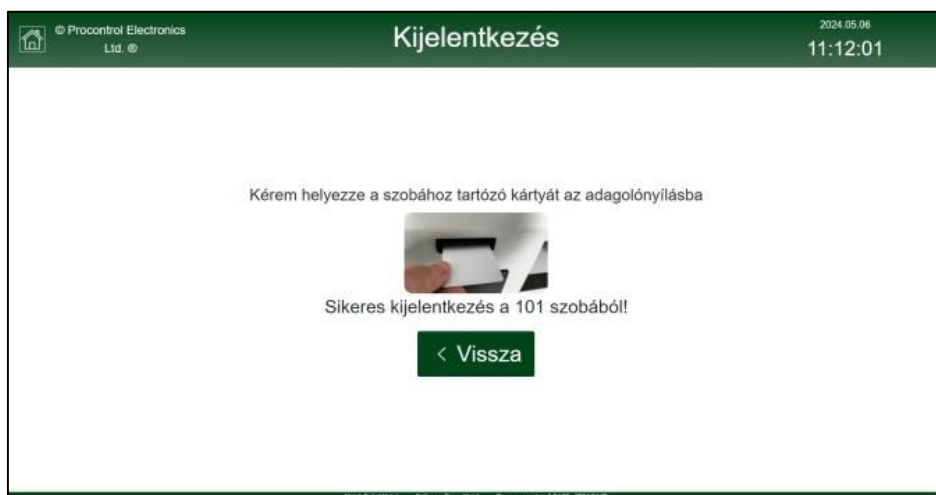

Kijelentkezés

A vendég kijelentkezik a szobából, leadja a szobához tartozó kulcskártyát és kiegyenlíti az esetleges tartozását