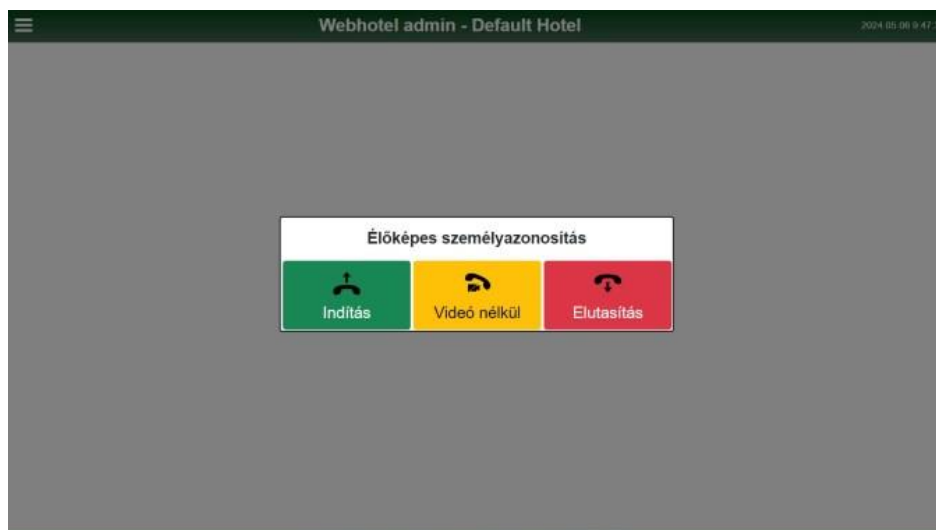

Host
gubik-tamas2

Kezdőoldal

Az admin felület kezdőoldala.

Kártyakiadás

Kártya kiadása az adott szobához kezdő-és vége dátummal. Email cím megadása esetén kiküldésre kerül a szobához egy PIN kód is.

Szobaszám*:

Kezdődátum*:

Vége dátum*:

Kártya neve:

Email cím:

Kártyakiadás

Élőképes személyazonosítás

Bármely al-oldalról felugrik az alábbi ablak, ha a vendég elindítja a kioszkon az azonosítást

A vendégek adatai megjelennek a képernyőn és ha engedélyeztük a kamerát, akkor egy élőkép a kiosk kamerájáról. Itt jóvá lehet hagyni a vendég adatait