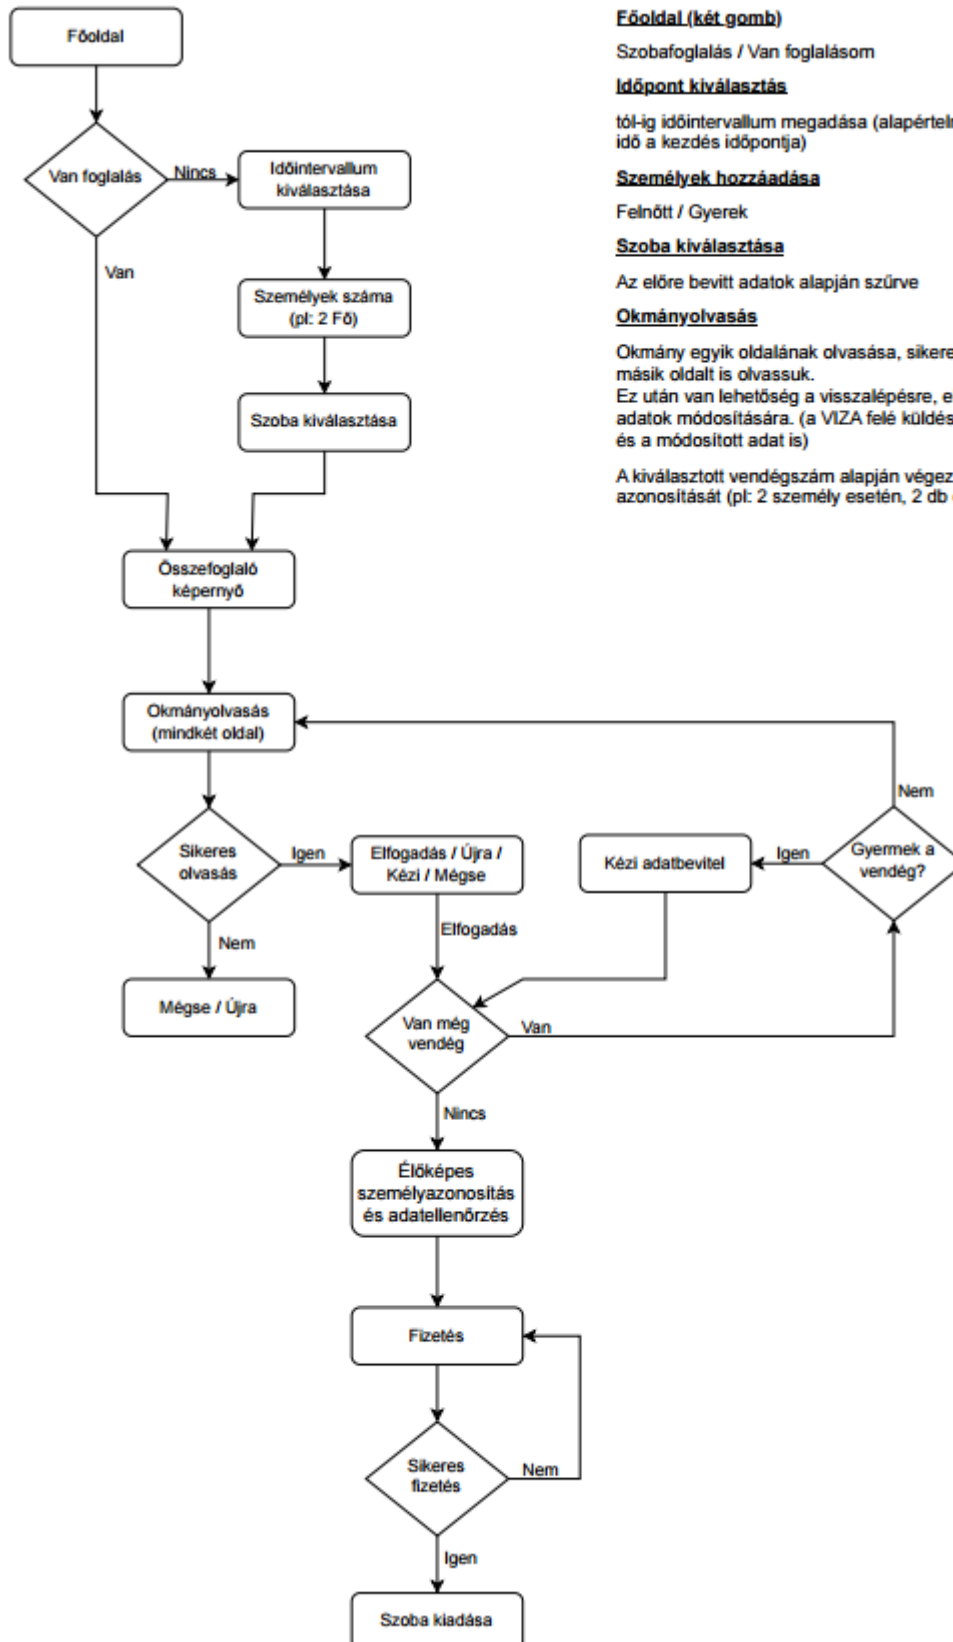

A folyamat az alábbi ábrán is látható :

Főoldal (két gomb)

Szobafoglalás / Van foglalásom

Időpont kiválasztás

tól-ig időintervallum megadása (alapértelmeztem a jelenlegi idő a kezdés időpontja)

Személyek hozzáadása

Felnőtt / Gyerek

Szoba kiválasztása

Az előre bevitt adatok alapján szűrve

Okmányolvasás

Okmány egyik oldalának olvasása, sikeres beolvasás után a másik oldalt is olvassuk. Ez után van lehetőség a visszalépésre, elfogadásra vagy az adatok módosítására. (a VIZA felé küldésre kerül a beolvasott és a módosított adat is)

A kiválasztott vendégszám alapján végezzük az okmányok azonosítását (pl: 2 személy esetén, 2 db okmányt olvassunk)