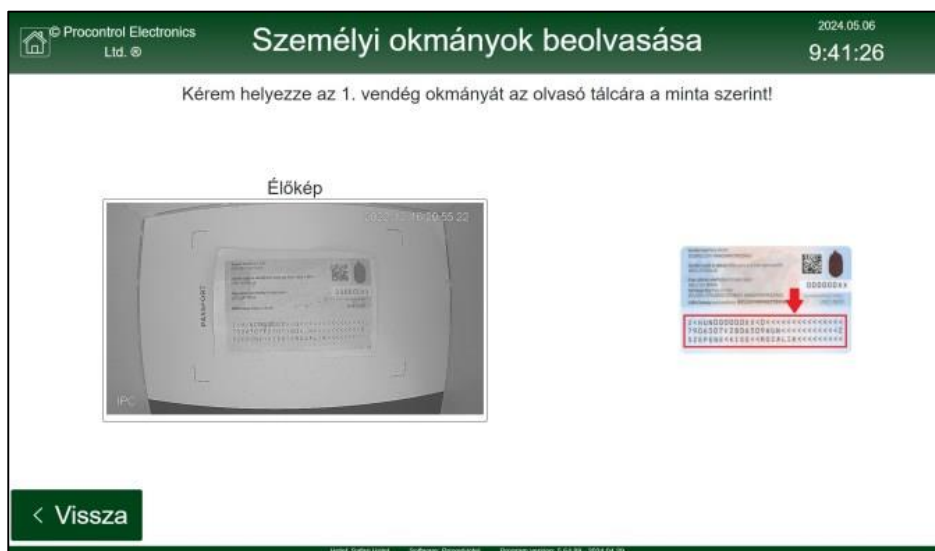

Okmányazonosítás

- A vendégek okmányainak beolvasása.

Az okmány hátoldalának beolvasása. Útleveél esetén a teljes oldal.